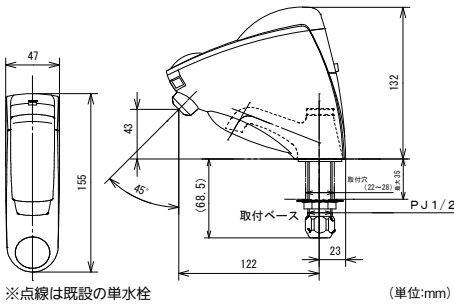

※点線は既設の単水栓

(単位:mm)

手をかざすだけ! 自動でハンドソープが出ます。

⚠️ ご注意

- EDS-09ASは泡タイプのソープ液用、EDS-09ESは液体せっけん・ハンドソープ・中性の液体食器洗剤用のディスペンサーです。それ以外の用途にはご使用にならないでください。
- 液体クレンザー、ジェルタイプの消毒用アルコール、液体の消毒用アルコール、粘性の高い液、シャンプー類、及び希釈タイプのハンドソープなどはご使用になれません。

- センサー式で手をかざすと中の液が自動で出ます。手を引くとピタッと止まり、液量の調整ができます。
- 乾電池式だから面倒な配線が不要。使いたい場所に自由に設置できます。
- 本体内部やノズルの詰まりを防止できる洗浄モードを搭載。

朝日電器 オートディスペンサー

商品コード	タイプ	品番	価格
664-0483	泡(アフ)	ESD-09AS	1台 オープン価格
664-0484	液(エキ)	ESD-09ES	1台 オープン価格

- ●電源: 単三アルカリ乾電池×4(別売) ●防水性能: IPX4(防沫形) ●タンク容量: 約500ml
- ●重量: 泡タイプ/380g、液タイプ/380g(電池除く) ●外形寸法: 83×198×126mm